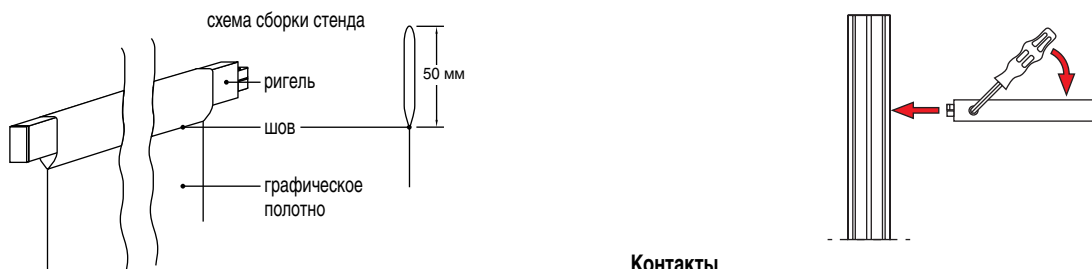

МОБИЛЬНЫЙ СТЕНД ДЛЯ ПРЕЗЕНТАЦИЙ vario d2 display

Базовая конфигурация

Конструктивные элементы

Техническая информация

Оригинальный баннерный стенд для презентаций. Напольные опоры, колонны и ригели позволяют создать три различных варианта стенда. Баннерное полотно туго натягивается между горизонтальными ригелями, а изящные колонны из анодированного алюминия усиливают общее зрительное впечатление.