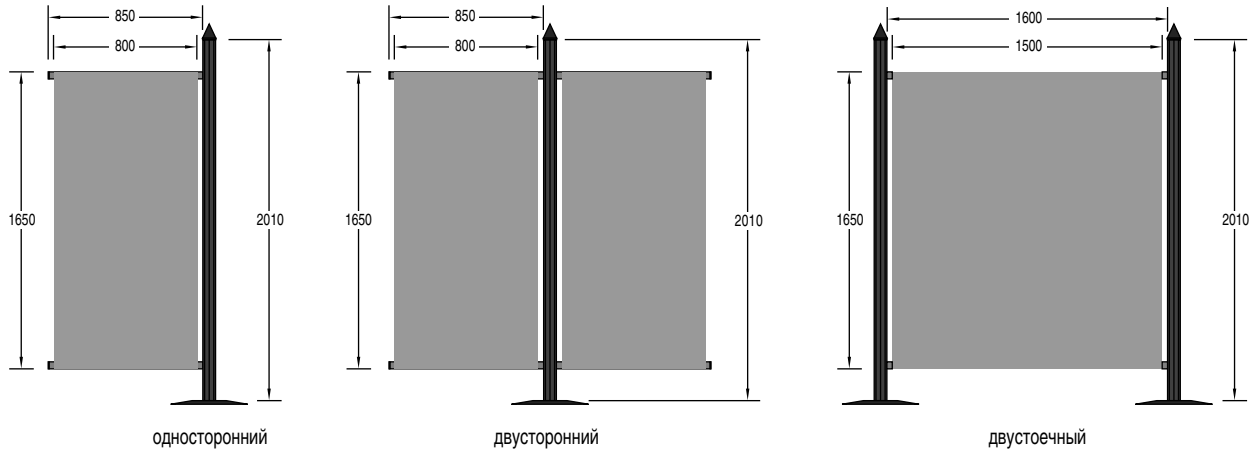

МОБИЛЬНЫЙ СТЕНД ДЛЯ ПРЕЗЕНТАЦИЙ vario d2 display

Базовая конфигурация

Конструктивные элементы

Техническая информация

Оригинальный баннерный стенд для презентаций. Напольные опоры, колонны и ригели позволяют создать три различных варианта стенда. Баннерное полотно туго натягивается между горизонтальными ригелями, а изящные колонны из анодированного алюминия усиливают общее зрительное впечатление.