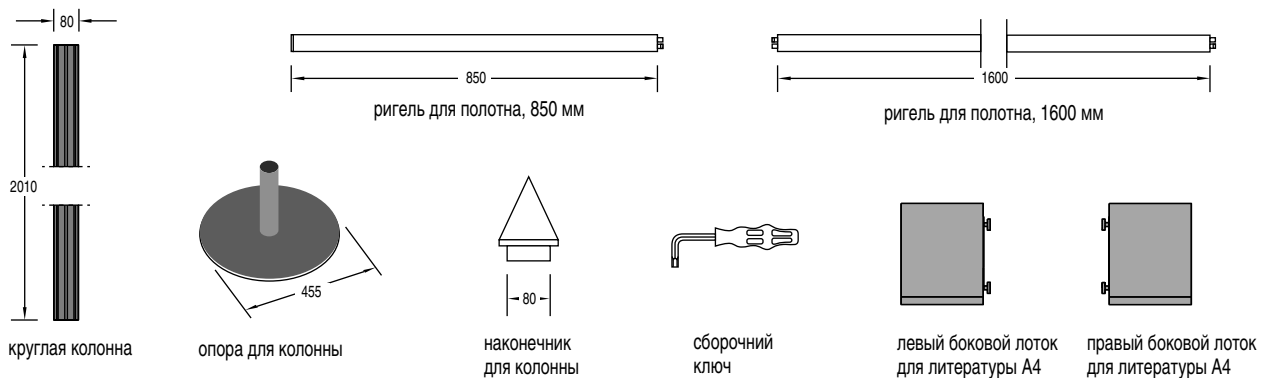

МОБИЛЬНЫЙ СТЕНД ДЛЯ ПРЕЗЕНТАЦИЙ vario d2 display

Базовая конфигурация

Конструктивные элементы

Техническая информация

Оригинальный баннерный стенд для презентаций. Напольные опоры, колонны и ригели позволяют создать три различных варианта стенда. Баннерное полотно туго натягивается между горизонтальными ригелями, а изящные колонны из анодированного алюминия усиливают общее зрительное впечатление.